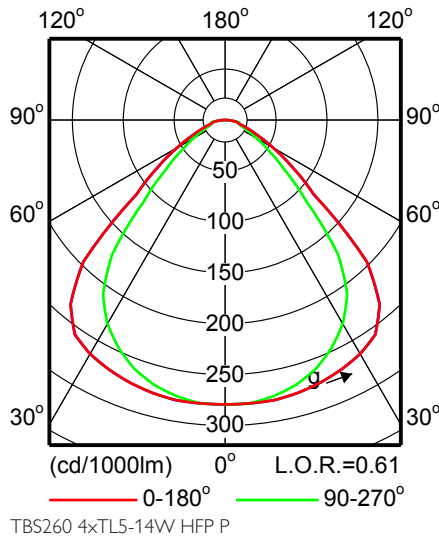

## Фотометрические данные

TBS260 2xTL5-28W HFP M2

TBS260 2xTL5-28W HFP D6

TBS260 2xTL5-54W HFP D6

TBS260 3xTL5-14W HFP M2

TBS260 3xTL5-14W HFP M6

TBS260 3xTL5-14W HFP C6

TBS260 3xTL5-14W HFP D6

## Фотометрические данные