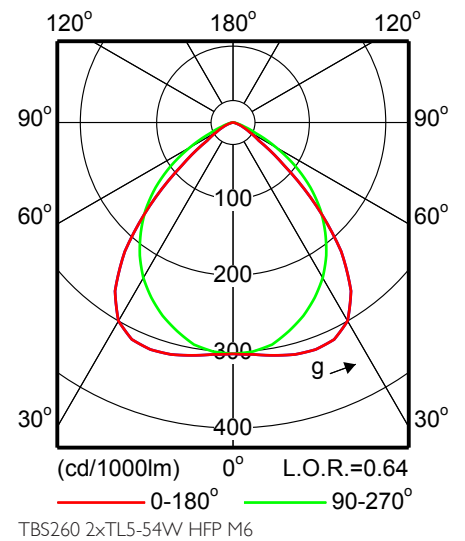

## Фотометрические данные

TBS260 2xTL5-28W HFP M2

TBS260 2xTL5-28W HFP D6

TBS260 2xTL5-54W HFP D6

TBS260 3xTL5-14W HFP M2

TBS260 3xTL5-14W HFP M6

TBS260 3xTL5-14W HFP C6

TBS260 3xTL5-14W HFP D6

## Фотометрические данные