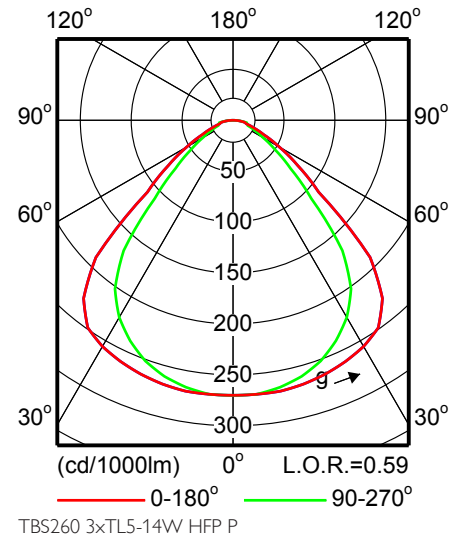

## Фотометрические данные

TBS260 2xTL5-28W HFP M2

TBS260 2xTL5-28W HFP D6

TBS260 2xTL5-54W HFP D6

TBS260 3xTL5-14W HFP M2

TBS260 3xTL5-14W HFP M6

TBS260 3xTL5-14W HFP C6

TBS260 3xTL5-14W HFP D6

## Фотометрические данные