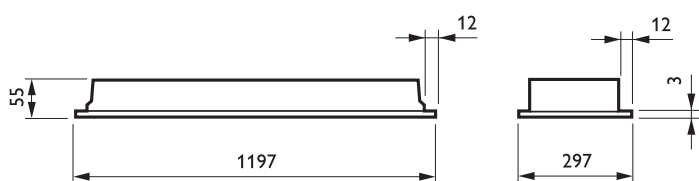

TBS260 14, 24 Вт

Чертеж размеров

TBS260 28, 54 Вт