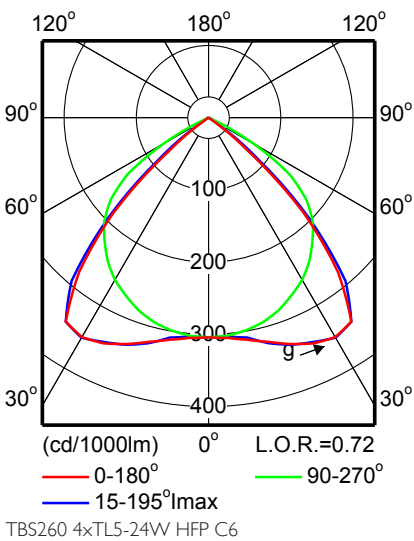

Фотометрические данные