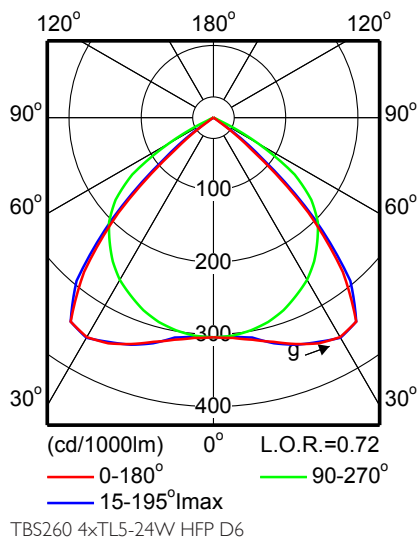

Фотометрические данные